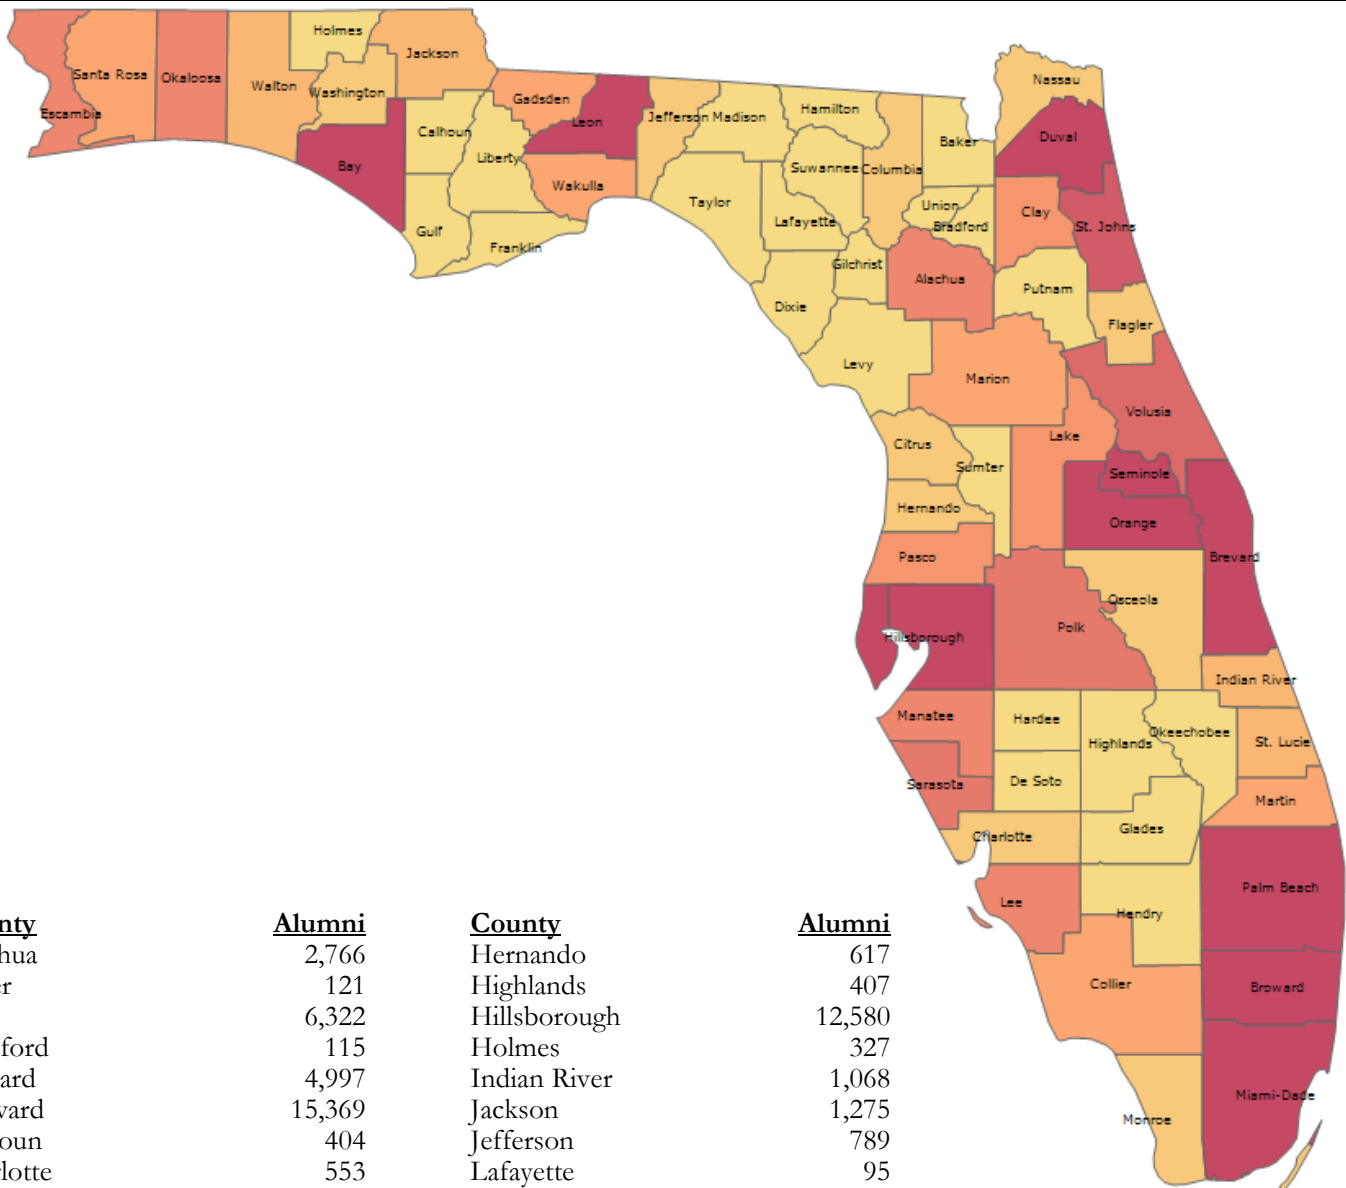

Residence of Alumni by Florida County

<u>County</u>	<u>Alumni</u>	<u>County</u>	<u>Alumni</u>	<u>County</u>	<u>Alumni</u>
Alachua	2,766	Hernando	617	Polk	3,289
Baker	121	Highlands	407	Putnam	346
Bay	6,322	Hillsborough	12,580	St. Johns	4,095
Bradford	115	Holmes	327	St. Lucie	1,101
Brevard	4,997	Indian River	1,068	Santa Rosa	1,701
Broward	15,369	Jackson	1,275	Sarasota	3,076
Calhoun	404	Jefferson	789	Seminole	5,394
Charlotte	553	Lafayette	95	Sumter	371
Citrus	601	Lake	2,041	Suwannee	465
Clay	2,009	Lee	2,967	Taylor	478
Collier	1,656	Leon	40,758	Union	49
Columbia	577	Levy	191	Volusia	3,638
Miami-Dade	12,761	Liberty	266	Wakulla	1,655
De Soto	70	Madison	370	Walton	1,029
Dixie	77	Manatee	2,570	Washington	538
Duval	11,330	Marion	1,840	Florida – County Unknown	4,352
Escambia	2,979	Martin	1,585	Total - Fla Residents	207,685
Flagler	511	Monroe	652		
Franklin	307	Nassau	688		
Gadsden	1,807	Okaloosa	2,725		
Gilchrist	104	Okeechobee	119		
Glades	23	Orange	11,173		
Gulf	356	Osceola	920		
Hamilton	88	Palm Beach	11,766		
Hardee	89	Pasco	2,428		
Hendry	95	Pinellas	9,804		