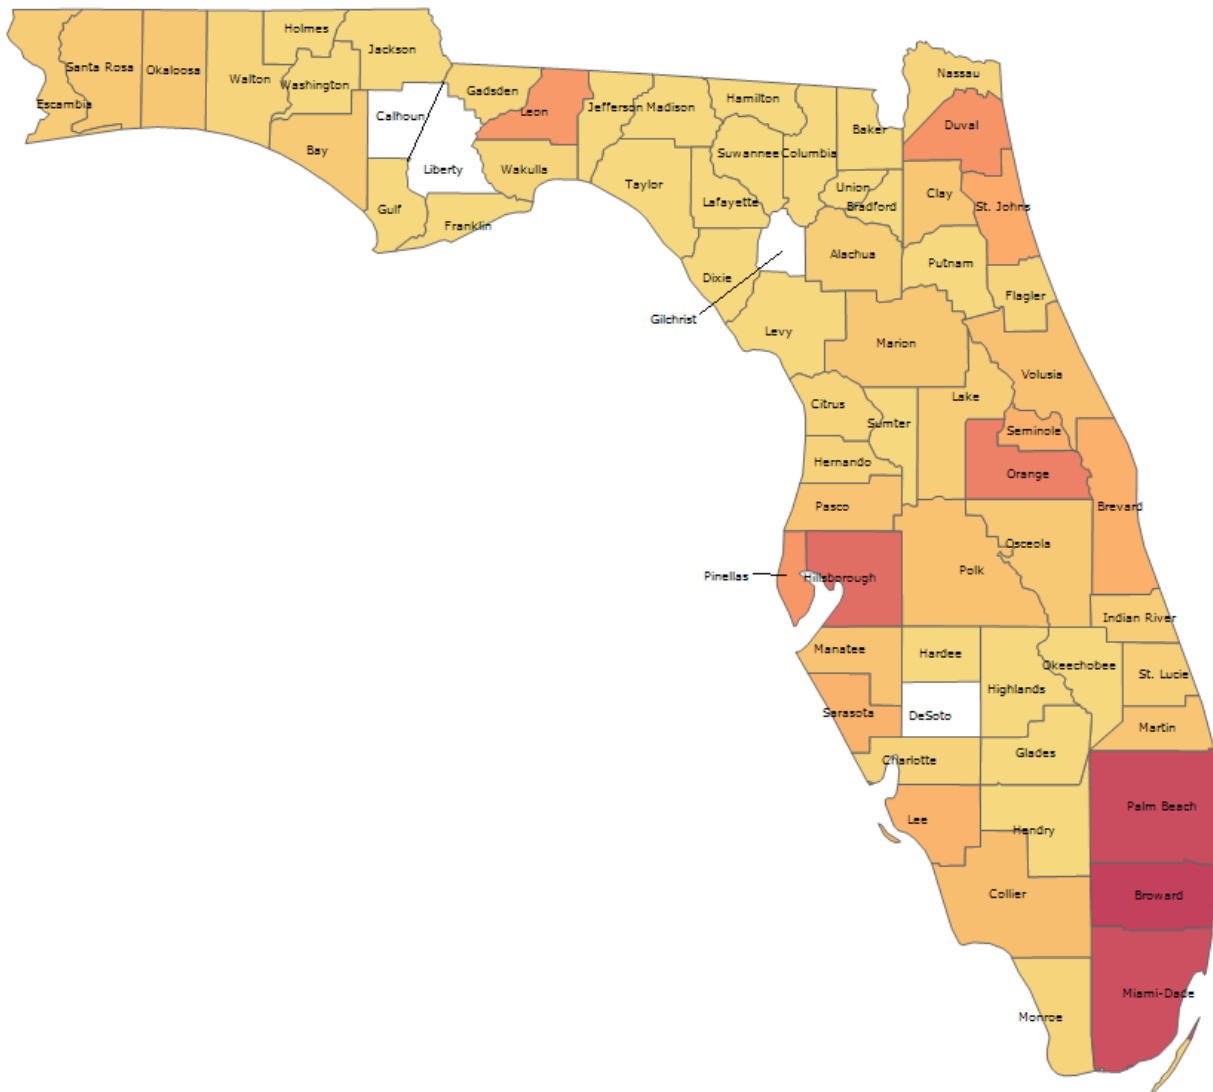

# Geographical Origin of FTICs by Florida County, Fall 2016

<u>County</u>	<u>Number</u>	<u>County</u>	<u>Number</u>	<u>County</u>	<u>Number</u>	<u>County</u>	<u>Number</u>
Alachua	39	Franklin	4	Leon	232	St. Johns	166
Baker	2	Gadsden	14	Levy	1	St. Lucie	37
Bay	51	Gilchrist	0	Liberty	0	Santa Rosa	59
Bradford	2	Glades	1	Madison	3	Sarasota	135
Brevard	149	Gulf	4	Manatee	82	Seminole	147
Broward	774	Hamilton	1	Marion	65	Sumter	2
Calhoun	0	Hardee	1	Martin	74	Suwannee	2
Charlotte	19	Hendry	5	Monroe	18	Taylor	5
Citrus	16	Hernando	27	Nassau	16	Union	2
Clay	66	Highlands	2	Okaloosa	61	Volusia	87
Collier	98	Hillsborough	422	Okeechobee	2	Wakulla	17
Columbia	4	Holmes	2	Orange	337	Walton	17
Miami-Dade	550	Indian River	45	Osceola	59	Washington	2
DeSoto	0	Jackson	6	Palm Beach	561	Non-Florida	817
Dixie	1	Jefferson	6	Pasco	80	Non-USA	66
Duval	256	Lafayette	2	Pinellas	242	<b>Total</b>	<b>6,291</b>
Escambia	50	Lake	42	Polk	85		
Flagler	16	Lee	133	Putnam	2		