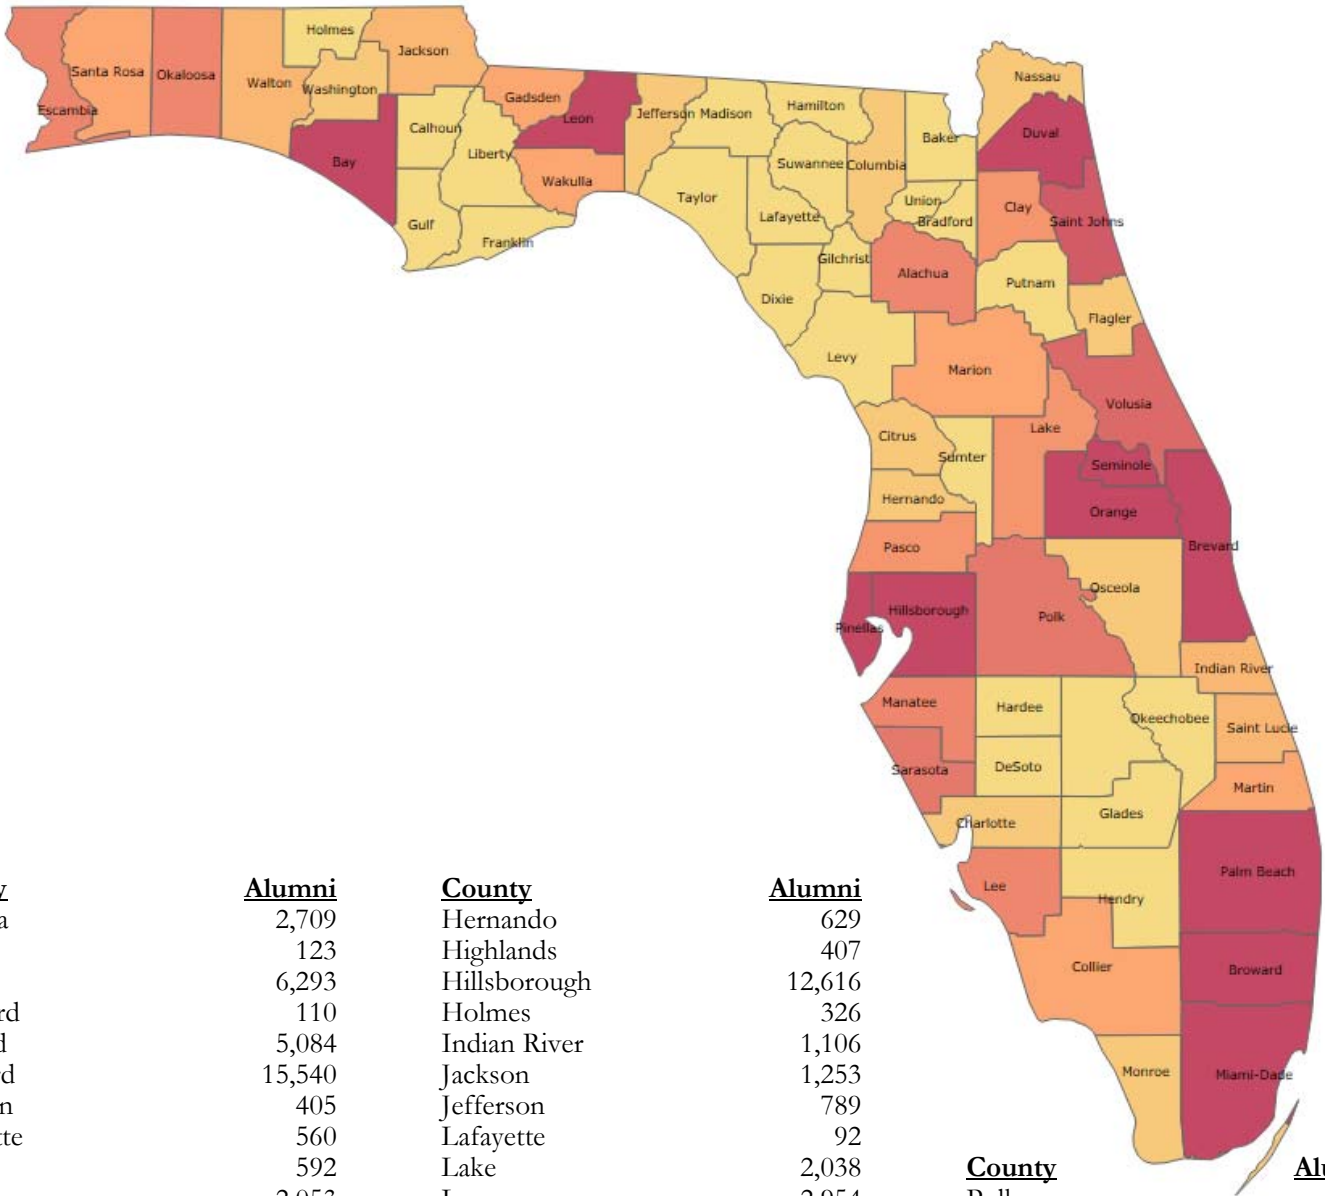

Residence of Alumni by Florida County

<u>County</u>	<u>Alumni</u>	<u>County</u>	<u>Alumni</u>	<u>County</u>	<u>Alumni</u>
Alachua	2,709	Hernando	629	Polk	3,295
Baker	123	Highlands	407	Putnam	332
Bay	6,293	Hillsborough	12,616	St. Johns	4,172
Bradford	110	Holmes	326	St. Lucie	1,131
Brevard	5,084	Indian River	1,106	Santa Rosa	1,735
Broward	15,540	Jackson	1,253	Sarasota	3,123
Calhoun	405	Jefferson	789	Seminole	5,412
Charlotte	560	Lafayette	92	Sumter	390
Citrus	592	Lake	2,038	Suwannee	464
Clay	2,053	Lee	2,954	Taylor	475
Collier	1,668	Leon	39,221	Union	51
Columbia	588	Levy	185	Volusia	3,644
Miami-Dade	12,816	Liberty	264	Wakulla	1,697
De Soto	66	Madison	363	Walton	1,049
Dixie	71	Manatee	2,652	Washington	529
Duval	11,274	Marion	1,844	Florida – County Unknown	638
Escambia	2,974	Martin	1,614	Total - Fla Residents	203,427
Flagler	526	Monroe	648		
Franklin	298	Nassau	706		
Gadsden	1,812	Okaloosa	2,691		
Gilchrist	114	Okeechobee	118		
Glades	24	Orange	11,224		
Gulf	353	Osceola	931		
Hamilton	83	Palm Beach	12,004		
Hardee	88	Pasco	2,491		
Hendry	96	Pinellas	9,804		