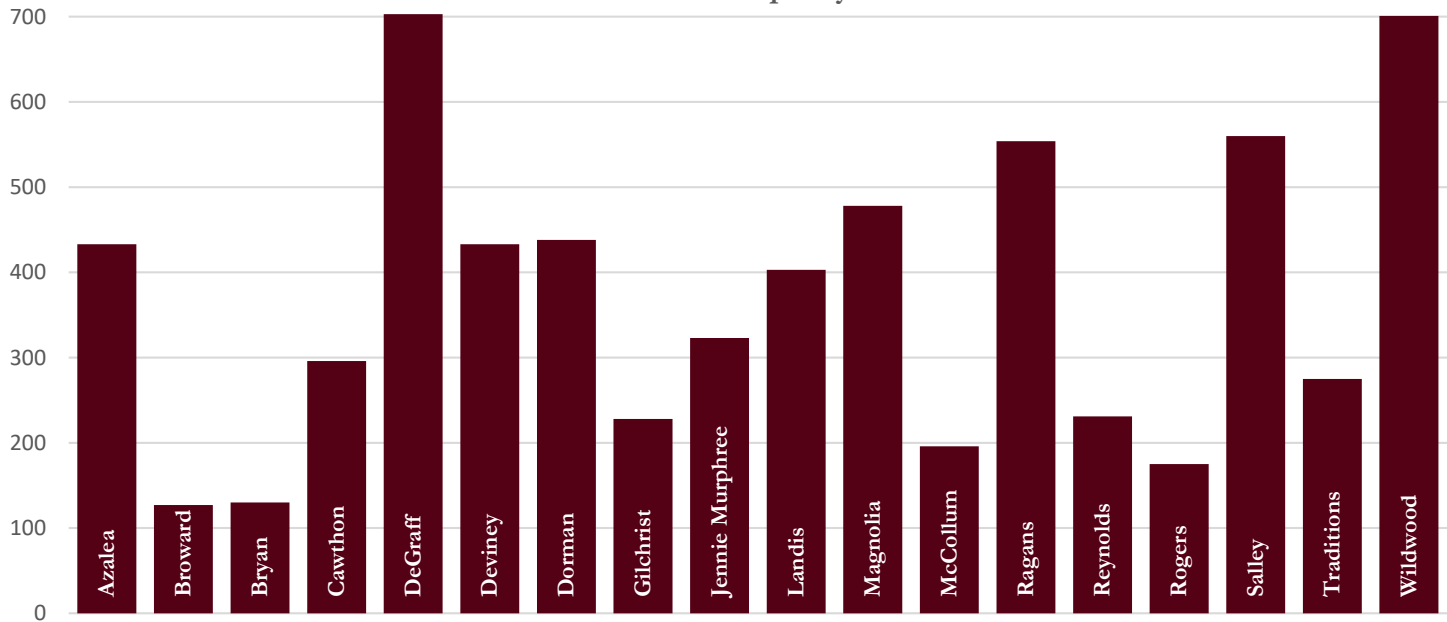

## Fall 2017 Occupancy

Residence Hall	Fall 2009	Fall 2010	Fall 2011	Fall 2012	Fall 2013	Fall 2014	Fall 2015	Fall 2016	Fall 2017	Fall 2017 Capacity
Azalea	**	**	**	**	**	**	**	**	433	433
Broward	135	134	135	135	135	135	135	133	127	135
Bryan	131	131	131	131	131	131	131	131	130	131
Cawthon	297	297	297	297	297	297	296	297	296	297
DeGraff	706	706	705	705	706	706	700	705	703	706
Deviney	242	252	248	257	252	258	431	431	433	433
Dorman	281	289	288	301	288	293	439	439	438	433
Gilchrist	229	229	229	229	229	229	229	227	228	229
Jennie Murphree	326	325	325	326	323	328	327	327	323	328
Kellum	538	547	537	537	535	551	*	*	*	*
Landis	403	403	403	403	402	403	401	401	403	403
Magnolia	**	**	**	**	**	**	**	**	478	479
McCollum	194	196	196	196	196	196	196	196	196	196
Ragans	554	555	555	555	554	554	555	555	554	555
Reynolds	238	236	238	239	238	238	237	237	231	239
Rogers	**	**	**	**	176	173	176	176	175	184
Salley	582	579	582	577	580	580	566	566	560	570
Smith	550	570	563	556	547	571	548	*	*	*
Traditions				275	276	277	276	276	275	276
Wildwood	706	706	706	705	705	706	705	704	701	706
<b>Total</b>	<b>6,112</b>	<b>6,155</b>	<b>6,138</b>	<b>6,424</b>	<b>6,570</b>	<b>6,626</b>	<b>6,348</b>	<b>5,801</b>	<b>6,684</b>	<b>6,733</b>