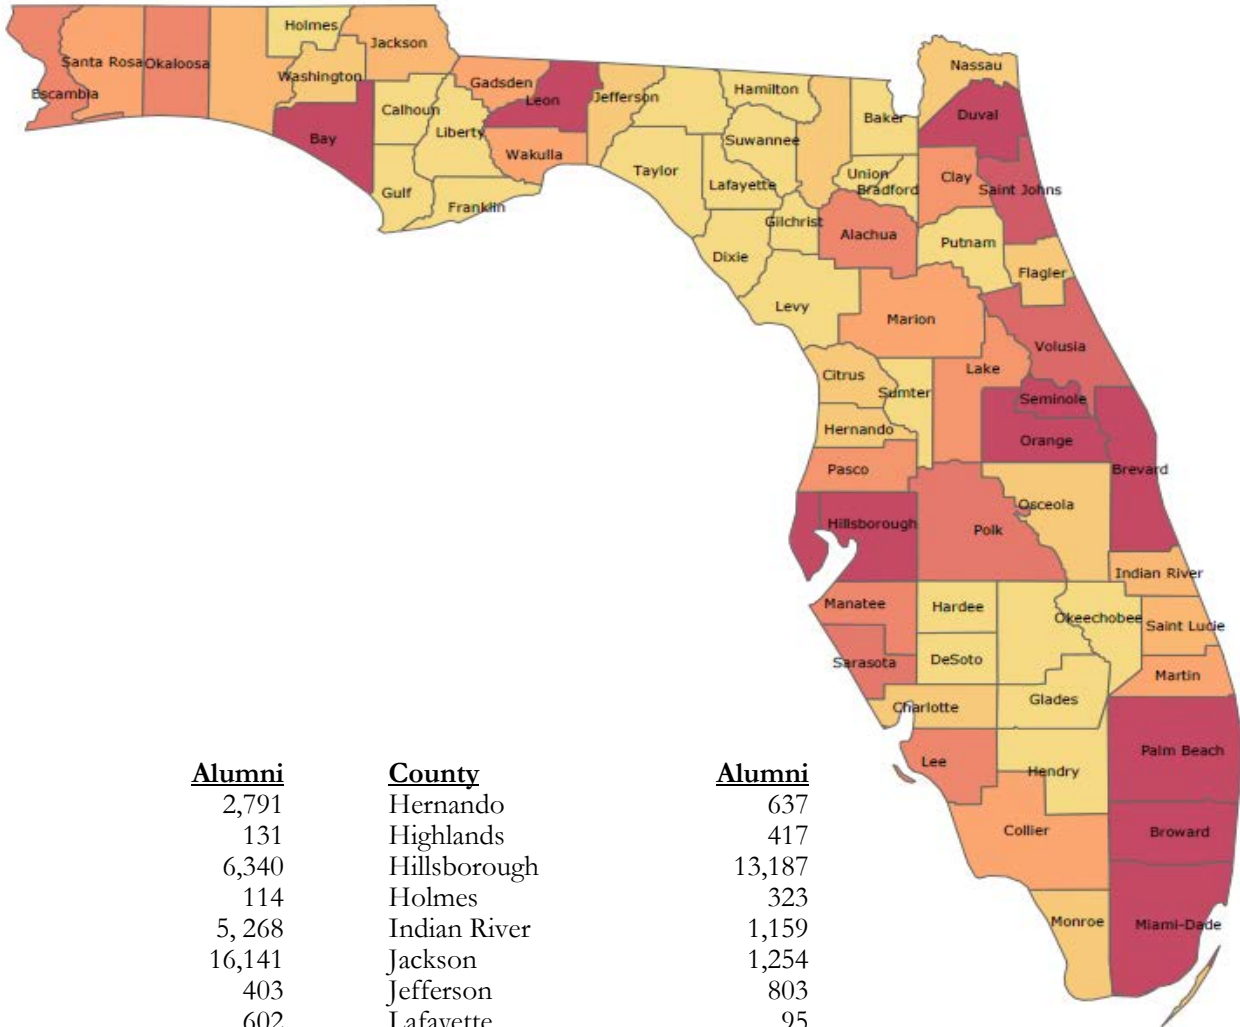

## Residence of Alumni by Florida County

<u>County</u>	<u>Alumni</u>	<u>County</u>	<u>Alumni</u>	<u>County</u>	<u>Alumni</u>
Alachua	2,791	Hernando	637	Polk	3,389
Baker	131	Highlands	417	Putnam	326
Bay	6,340	Hillsborough	13,187	St. Johns	4,394
Bradford	114	Holmes	323	St. Lucie	1,166
Brevard	5,268	Indian River	1,159	Santa Rosa	1,780
Broward	16,141	Jackson	1,254	Sarasota	3,296
Calhoun	403	Jefferson	803	Seminole	5,545
Charlotte	602	Lafayette	95	Sumter	416
Citrus	628	Lake	2,126	Suwannee	460
Clay	2,100	Lee	3,080	Taylor	482
Collier	1,751	Leon	40,204	Union	51
Columbia	609	Levy	186	Volusia	3,757
Miami-Dade	13,239	Liberty	268	Wakulla	1,729
De Soto	73	Madison	357	Walton	1,105
Dixie	74	Manatee	2,786	Washington	549
Duval	11,574	Marion	1,869	Florida – County Unknown	5,085
Escambia	3,035	Martin	1,728	<b>Total - Fla Residents</b>	<b>214,581</b>
Flagler	550	Monroe	683		
Franklin	314	Nassau	739		
Gadsden	1,816	Okaloosa	2,785		
Gilchrist	115	Okeechobee	122		
Glades	24	Orange	11,642		
Gulf	364	Osceola	953		
Hamilton	84	Palm Beach	12,599		
Hardee	94	Pasco	2,597		
Hendry	92	Pinellas	10,126		