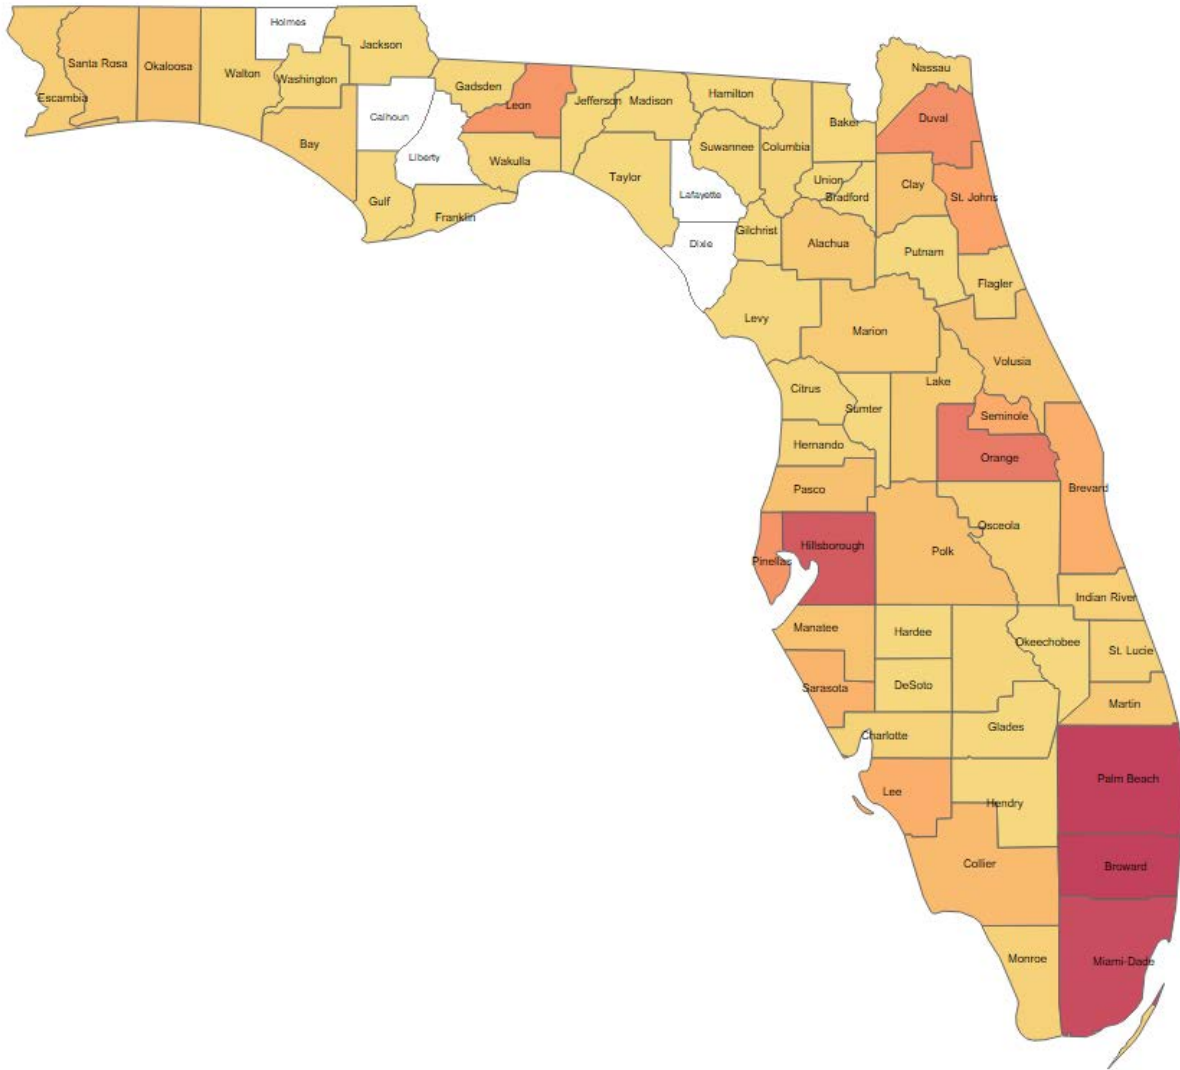

# Geographical Origin of FTICs by Florida County, Fall 2018

<u>County</u>	<u>Number</u>	<u>County</u>	<u>Number</u>	<u>County</u>	<u>Number</u>	<u>County</u>	<u>Number</u>
Alachua	61	Franklin	6	Leon	258	St. Johns	159
Baker	5	Gadsden	10	Levy	2	St. Lucie	51
Bay	75	Gilchrist	0	Liberty	0	Santa Rosa	67
Bradford	1	Glades	2	Madison	4	Sarasota	132
Brevard	117	Gulf	3	Manatee	89	Seminole	132
Broward	623	Hamilton	8	Marion	68	Sumter	8
Calhoun	1	Hardee	3	Martin	55	Suwannee	4
Charlotte	18	Hendry	4	Monroe	26	Taylor	4
Citrus	15	Hernando	25	Nassau	34	Union	5
Clay	88	Highlands	7	Okaloosa	71	Volusia	69
Collier	83	Hillsborough	472	Okeechobee	1	Wakulla	17
Columbia	8	Holmes	3	Orange	418	Walton	27
Miami-Dade	586	Indian River	29	Osceola	69	Washington	3
DeSoto	1	Jackson	14	Palm Beach	509	Non-Florida	745
Dixie	0	Jefferson	17	Pasco	115	Non-USA	52
Duval	247	Lafayette	1	Pinellas	237	<b>Total</b>	<b>6,325</b>
Escambia	54	Lake	58	Polk	98		
Flagler	12	Lee	131	Putnam	8		