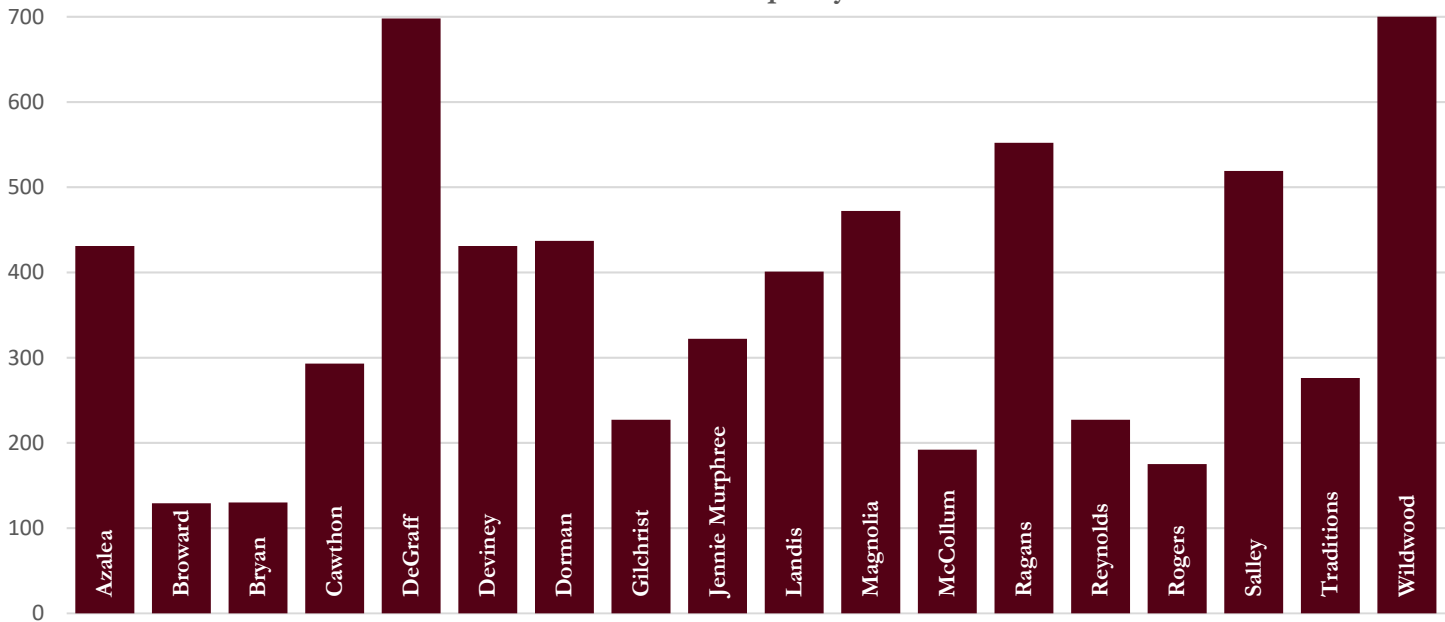

University Housing

Fall 2018 Occupancy

Residence Hall	Fall 2010	Fall 2011	Fall 2012	Fall 2013	Fall 2014	Fall 2015	Fall 2016	Fall 2017	Fall 2018	Fall 2018 Capacity
Azalea								433	431	433
Broward	134	135	135	135	135	135	133	127	129	135
Bryan	131	131	131	131	131	131	131	130	130	131
Cawthon	297	297	297	297	297	296	297	296	293	297
DeGraff	706	705	705	706	706	700	705	703	698	706
Deviney	252	248	257	252	258	431	431	433	431	433
Dorman	289	288	301	288	293	439	439	438	437	433
Gilchrist	229	229	229	229	229	229	227	228	227	229
Jennie Murphree	325	325	326	323	328	327	327	323	322	328
Kellum	547	537	537	535	551	*	*	*	*	*
Landis	403	403	403	402	403	401	401	403	401	403
Magnolia								478	472	479
McCollum	196	196	196	196	196	196	196	196	192	196
Ragans	555	555	555	554	554	555	555	554	552	555
Reynolds	236	238	239	238	238	237	237	231	227	239
Rogers	**	**	**	176	173	176	176	175	175	184
Salley	579	582	577	580	580	566	566	560	519	570
Smith	570	563	556	547	571	548	*	*	*	*
Traditions			275	276	277	276	276	275	276	276
Wildwood	706	706	705	705	706	705	704	701	700	706
Total	6,155	6,138	6,424	6,570	6,626	6,348	5,801	6,684	6,612	6,733