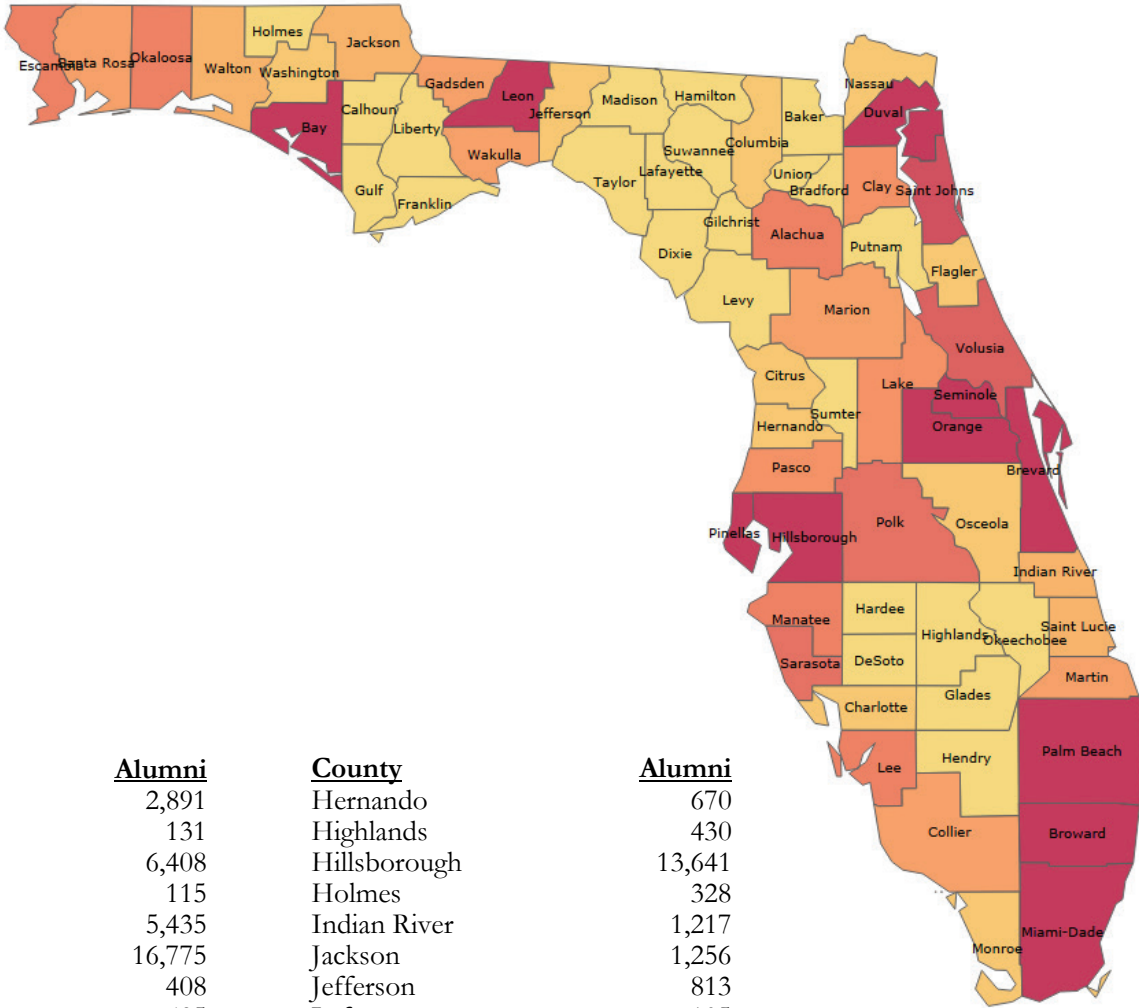

Residence of Alumni by Florida County

<u>County</u>	<u>Alumni</u>	<u>County</u>	<u>Alumni</u>	<u>County</u>	<u>Alumni</u>
Alachua	2,891	Hernando	670	Polk	3,488
Baker	131	Highlands	430	Putnam	342
Bay	6,408	Hillsborough	13,641	St. Johns	4,677
Bradford	115	Holmes	328	St. Lucie	1,269
Brevard	5,435	Indian River	1,217	Santa Rosa	1,843
Broward	16,775	Jackson	1,256	Sarasota	3,450
Calhoun	408	Jefferson	813	Seminole	5,646
Charlotte	635	Lafayette	105	Sumter	428
Citrus	655	Lake	2,202	Suwannee	451
Clay	2,188	Lee	3,220	Taylor	485
Collier	1,853	Leon	41,683	Union	54
Columbia	622	Levy	188	Volusia	3,895
Miami-Dade	13,839	Liberty	272	Wakulla	1,763
De Soto	74	Madison	360	Walton	1,153
Dixie	72	Manatee	2,895	Washington	560
Duval	11,816	Marion	1,936	Florida – County Unknown	5,085
Escambia	3,107	Martin	1,798	Total - Fla Residents	217,316
Flagler	571	Monroe	722		
Franklin	324	Nassau	788		
Gadsden	1,834	Okaloosa	2,849		
Gilchrist	118	Okeechobee	120		
Glades	24	Orange	11,989		
Gulf	375	Osceola	994		
Hamilton	86	Palm Beach	13,216		
Hardee	94	Pasco	2,739		
Hendry	96	Pinellas	10,445		