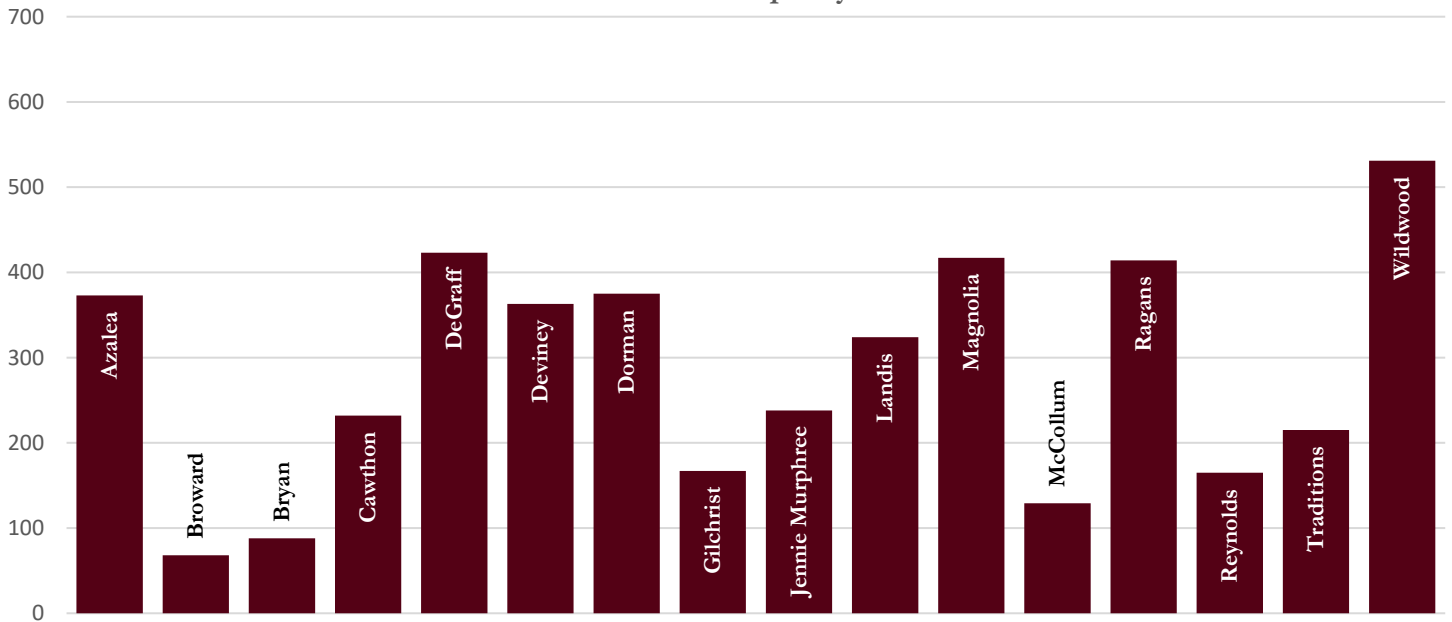

# University Housing

Fall 2020 Occupancy

Residence Hall	Fall <u>2012</u>	Fall <u>2013</u>	Fall <u>2014</u>	Fall <u>2015</u>	Fall <u>2016</u>	Fall <u>2017</u>	Fall <u>2018</u>	Fall <u>2019</u>	Fall <u>2020</u>	Fall 2020 <u>Capacity</u>
Azalea	-	-	-	-	-	433	431	432	373	433
Broward	135	135	135	135	133	127	129	129	68	135
Bryan	131	131	131	131	131	130	130	131	88	131
Cawthon	297	297	297	296	297	296	293	291	232	297
DeGraff	705	706	706	700	705	703	698	695	423	706
Deviney	257	252	258	431	431	433	431	428	363	433
Dorman	301	288	293	439	439	438	437	437	375	433
Gilchrist	229	229	229	229	227	228	227	228	167	229
Jennie Murphree	326	323	328	327	327	323	322	323	238	328
Kellum	537	535	551	*	*	*	*	*	*	*
Landis	403	402	403	401	401	403	401	400	324	403
Magnolia	-	-	-	-	-	478	472	477	417	479
McCollum	196	196	196	196	196	196	192	195	129	196
Ragans	555	554	554	555	555	554	552	551	414	555
Reynolds	239	238	238	237	237	231	227	227	165	239
Rogers	**	176	173	176	176	175	175	172	†	184
Salley	577	580	580	566	566	560	519	558	†	570
Smith	556	547	571	548	*	*	*	*	*	*
Traditions	275	276	277	276	276	275	276	276	215	276
Wildwood	705	705	706	705	704	701	700	698	531	706
<b>Total</b>	<b>6,424</b>	<b>6,570</b>	<b>6,626</b>	<b>6,348</b>	<b>5,801</b>	<b>6,684</b>	<b>6,612</b>	<b>6,648</b>	<b>4,522</b>	<b>6,733</b>

\* Kellum Hall closed in 2015; Smith Hall closed in 2016.

\*\*Rogers Hall was opened to include upperclassmen undergraduates in 2013.

† Rogers and Salley Hall were offline in Fall 2020 and were used to isolate students as necessary due to the COVID-19 pandemic.