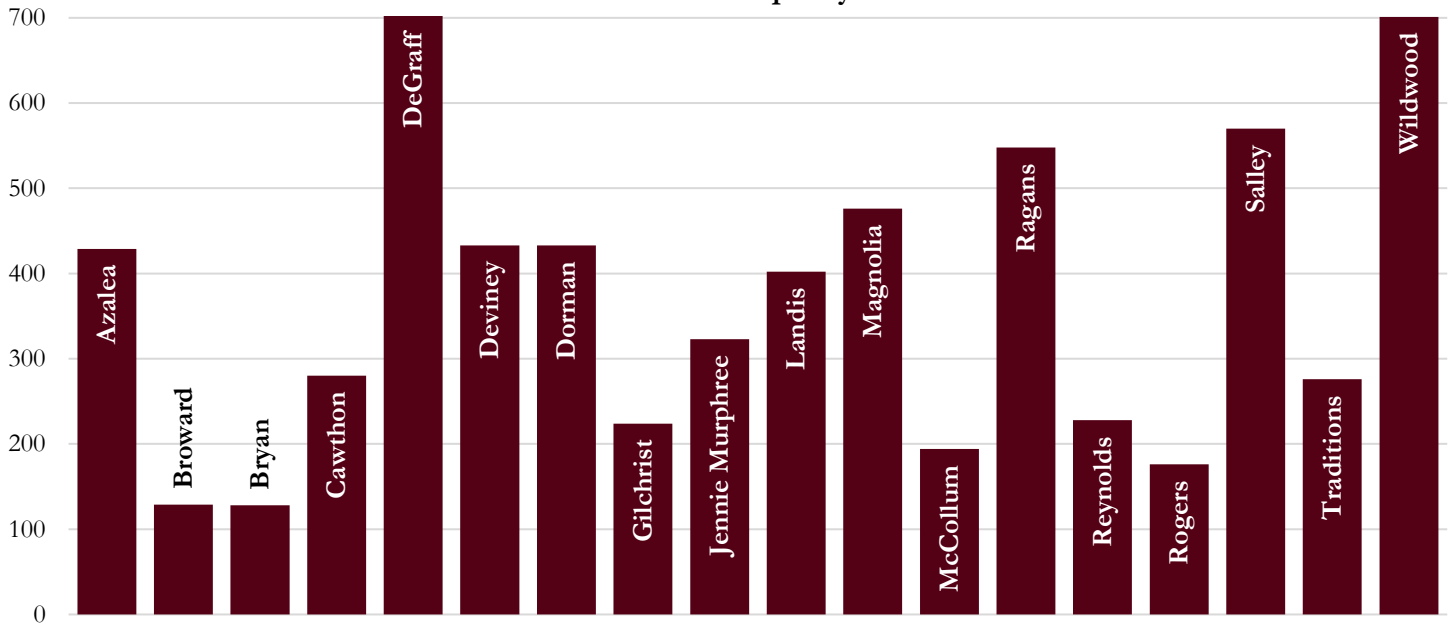

University Housing

Fall 2023 Occupancy

Residence Hall	Fall 2015	Fall 2016	Fall 2017	Fall 2018	Fall 2019	Fall 2020	Fall 2021	Fall 2022	Fall 2023	Fall 2023 Capacity
Azalea	-	-	433	431	432	373	431	432	429	433
Broward	135	133	127	129	129	68	129	126	129	129
Bryan	131	131	130	130	131	88	128	130	128	130
Cawthon	296	297	296	293	291	232	295	288	280	296
DeGraff	700	705	703	698	695	423	697	695	702	706
Deviney	431	431	433	431	428	363	432	431	433	433
Dorman	439	439	438	437	437	375	437	436	433	438
Gilchrist	229	227	228	227	228	167	227	227	224	228
Jennie Murphree	327	327	323	322	323	238	323	323	323	325
Landis	401	401	403	401	400	324	400	398	402	402
Magnolia	-	-	478	472	477	417	476	476	476	479
McCollum	196	196	196	192	195	129	181	194	194	196
Ragans	555	555	554	552	551	414	554	548	548	555
Reynolds	237	237	231	227	227	165	228	226	228	228
Rogers	176	176	175	175	172	†	174	169	171	176
Salley	566	566	560	519	558	†	554	562	563	570
Smith	548	*	*	*	*	*	*	*	*	*
Traditions	276	276	275	276	276	215	275	272	276	276
Wildwood	<u>705</u>	<u>704</u>	<u>701</u>	<u>700</u>	<u>698</u>	<u>531</u>	<u>704</u>	<u>704</u>	<u>701</u>	<u>705</u>
Total	6,348	5,801	6,684	6,612	6,648	4,522	6,645	6,637	6,640	6,705